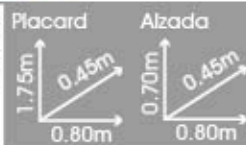

Opcional: sin alzada

Placard con puertas correderizas, 2 cajones, 1 estante y cuelga ropa. Alzada con puertas correderizas y 2 estantes fijos.